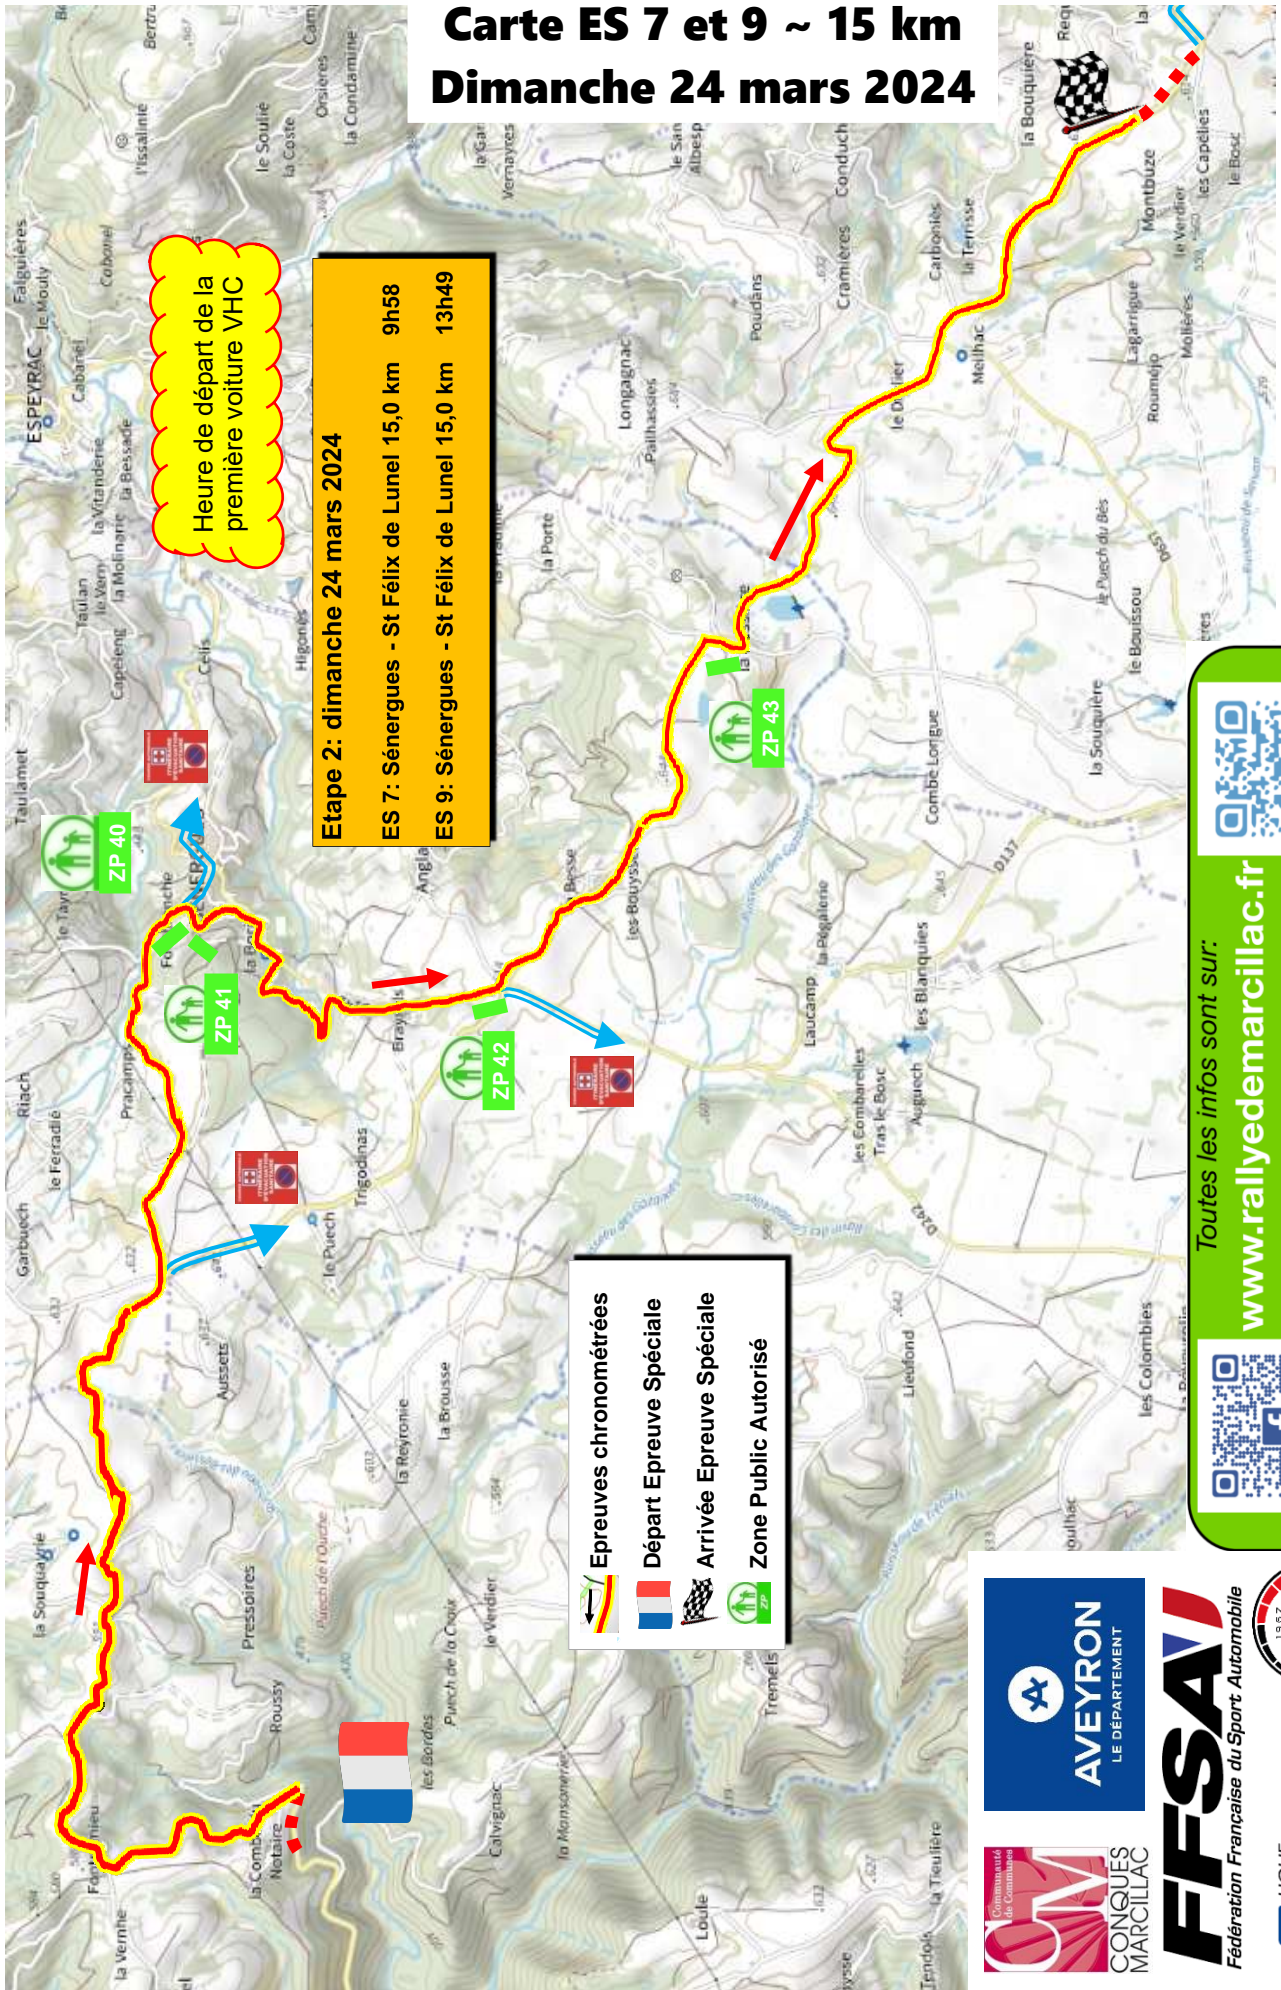

Carte ES 7 et 9 ~ 15 km
Dimanche 24 mars 2024

Heure de départ de la première voiture VHC

Etape 2: dimanche 24 mars 2024
ES 7: Sénergues - St Félix de Lunel 15,0 km 9h58
ES 9: Sénergues - St Félix de Lunel 15,0 km 13h49

Epreuves chronométrées
Départ Epreuve Spéciale
Arrivée Epreuve Spéciale
Zone Public Autorisé

Toutes les infos sont sur:
www.rallyedemarcillac.fr
 et sur notre page Facebook:
[rallyedemarcillac](https://www.facebook.com/rallyedemarcillac)